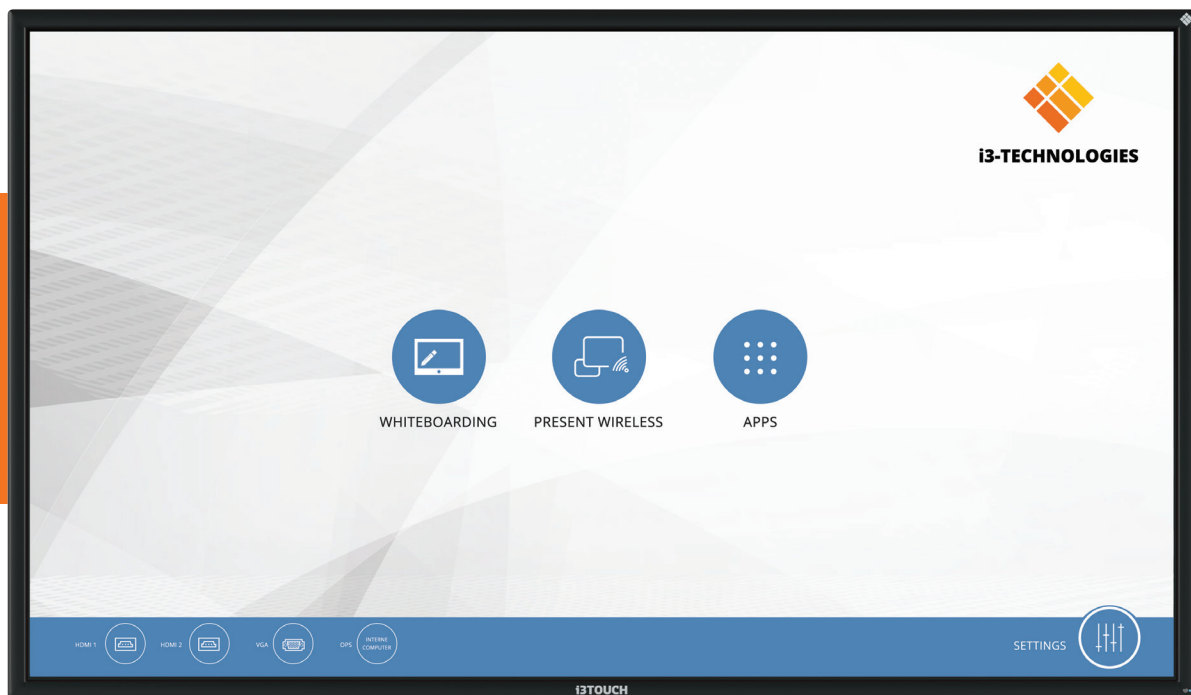

i3TOUCH
E10R 4K

Beste in zijn klasse interactief Touch display

55" 65"
75" 86"

WARRANTY

Uitstekend interactief touch display met snelle en nauwkeurige V-Sense touch technologie. i3 biedt een interessant, eenvoudig te gebruiken en betaalbaar alternatief voor traditionele interactieve bodsystemen. De i3TOUCH E-serie biedt kristalheldere, high-definition beelden.

Belangrijkste kenmerken

Presenteer

Deel uw scherm draadloos met de i3ALLSYNC app of nieuwe i3ALLSYNC HDMI Transmitter.

Noteer

Snel notities maken in de i3NOTES whiteboarden app.

Schrijf

Pennen ondersteunen meerkleurig schrijven voor een meer intuïtieve ervaring.

2 Passieve pennen
(inbegrepen)